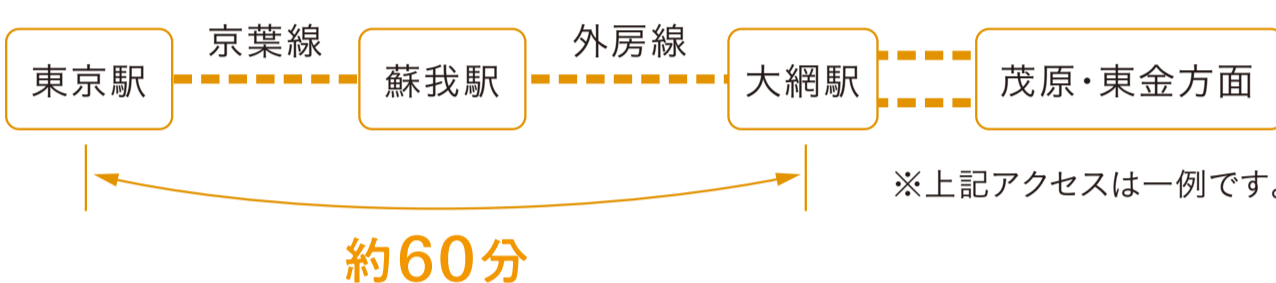

移住 INFORMATION

圏央道(首都圏中央連絡自動車道)の全線開通により、各方面へ快適なアクセスが期待できます。

東京駅から電車でのアクセス

各自治体の相談窓口

移住についての各種問い合わせにつきましては、各自治体の各課、各施設にてご確認ください。

旭市 **TEL.0479-62-1212** (代表)

山武市 **TEL.0475-80-1112** (総務課)

八街市 **TEL.043-443-1111** (代表)