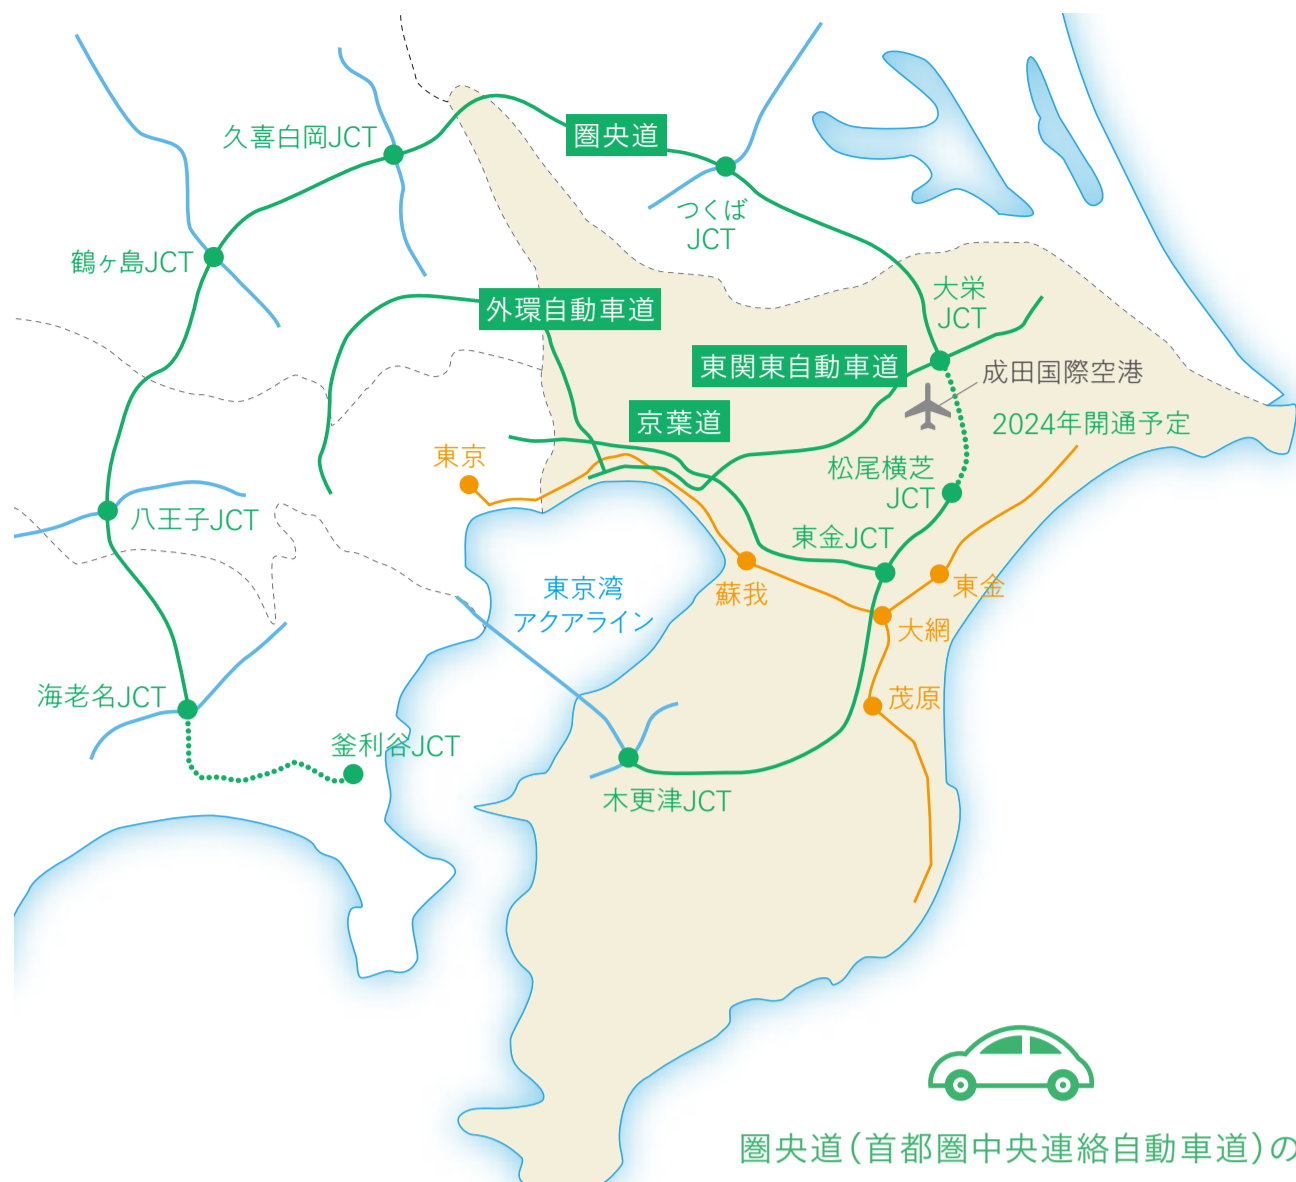

移住 INFORMATION

圏央道(首都圏中央連絡自動車道)の全線開通により、各方面へ快適なアクセスが期待できます。

東京駅から電車でのアクセス

各自治体の相談窓口

移住についての各種問い合わせにつきましては、各自治体の各課、各施設にてご確認ください。

旭市 **TEL.0479-62-1212** (代表)

山武市 **TEL.0475-80-1112** (総務課)

八街市 **TEL.043-443-1111** (代表)